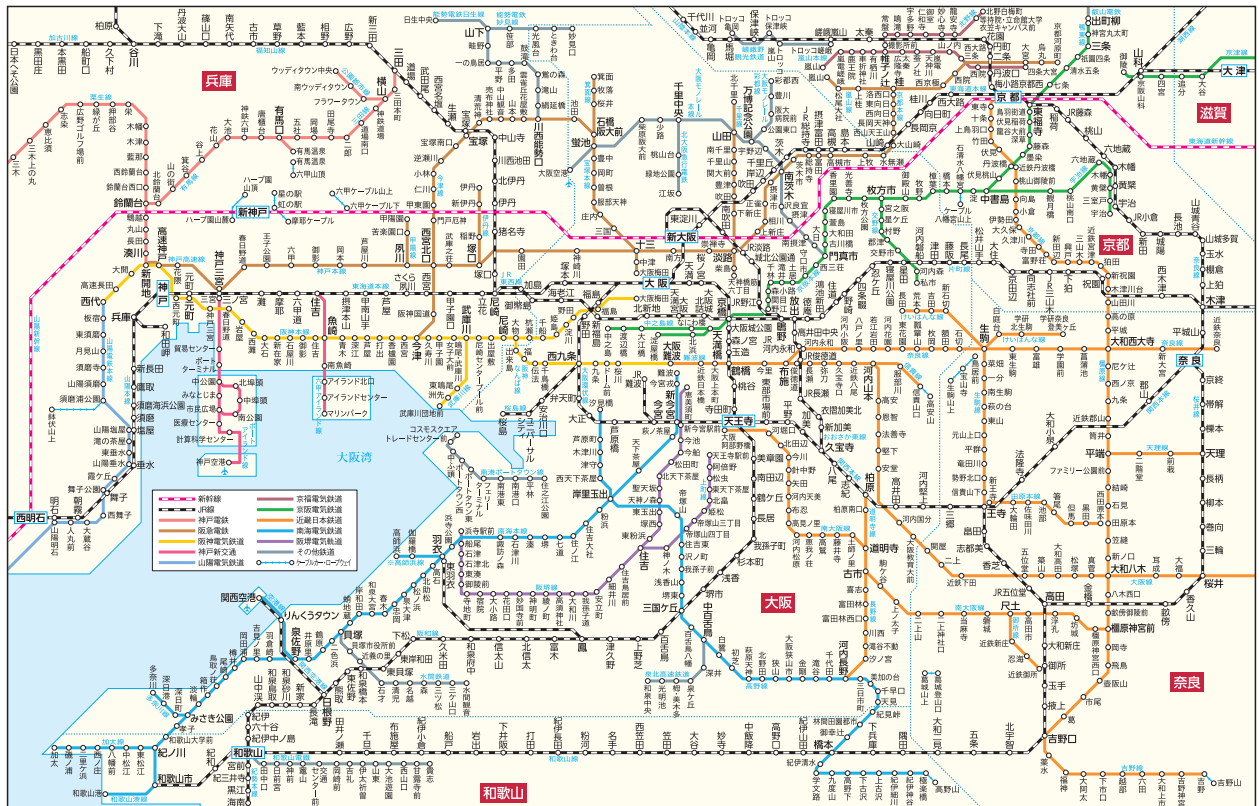

大阪近郊鉄道路線図 (2023年9月1日現在)

©TAKAHASHI SHOTEN

※2024年頃までバス代行輸送